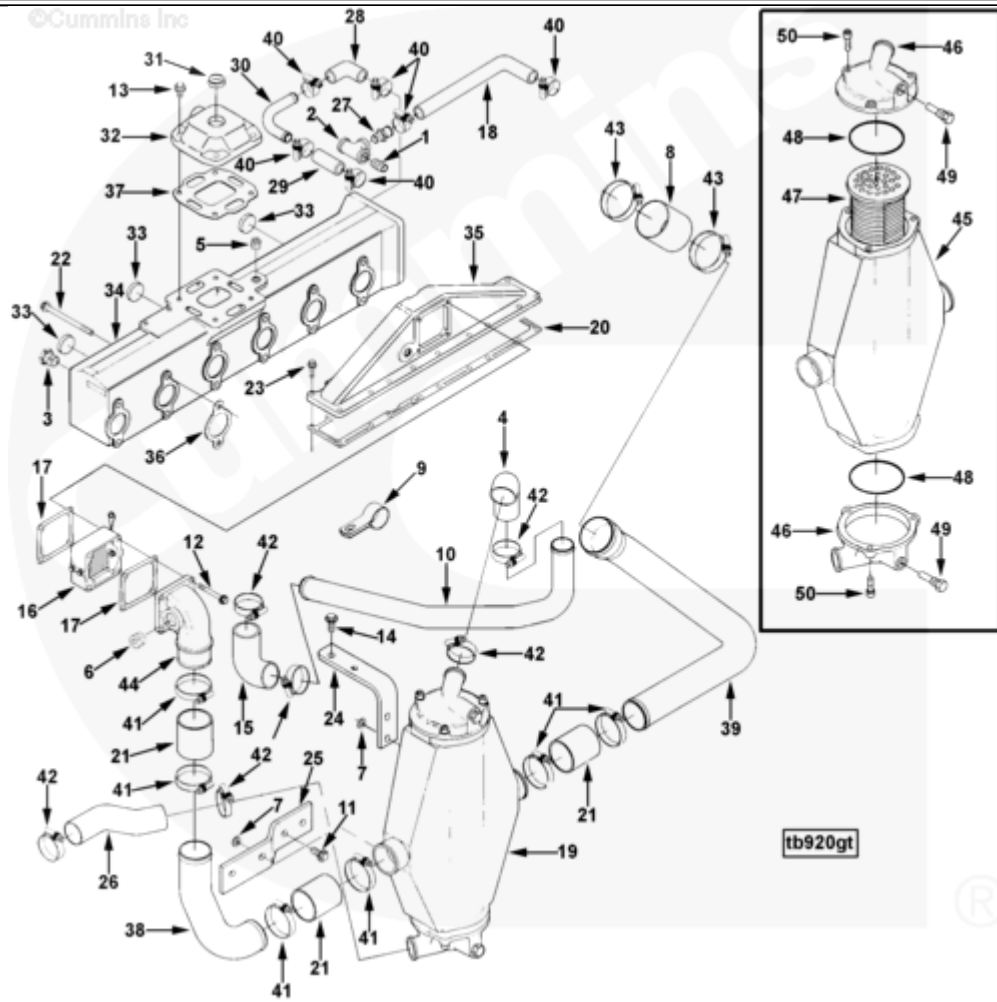

SMALL | MEDIUM | LARGE

Cart	Ref No	Part Number	Part Description	Required	Remarks
View My Cart					
		TB9140	Turbocharger Location		For rear mount turbocharged...(More)

					sea water aftercooled C
					series engines with wet
					exhaust manifold and turbo
					exhaust out starboard side.
<input type="checkbox"/>	1	S 920	Plain Pipe Nipple	1	
<input type="checkbox"/>	2	S 960	Female Pipe Tee	1	
<input type="checkbox"/>	3	S 982	Reducing Pipe Bushing	1	3/4 NPTF(Ext) x 1/2 NPTF(Int)
<input type="checkbox"/>	4	176743	Elbow Hose	1	
<input type="checkbox"/>	5	3008468	Pipe Plug	1	1/2 NPT.
<input type="checkbox"/>	6	3008469	Pipe Plug	1	3/4 NPT
<input type="checkbox"/>	7	3009330	Plain Washer	4	M10.
<input type="checkbox"/>	8	3025152	Plain Hose	1	
<input type="checkbox"/>	9	3282083	Tube Clamp	1	
<input type="checkbox"/>	10	3918491	Sea Water Pump Tube	1	
<input type="checkbox"/>	11	3900637	Hexagon Flange Head Cap Screw	2	M12 x 1.75 x 35
<input type="checkbox"/>	12	3903096	Hexagon Flange Head Cap Screw	4	M8 X 1.25 X 70.
<input type="checkbox"/>	13	3903990	Hexagon Flange Head Cap Screw	4	M10 X 1.50 X 20.
<input type="checkbox"/>	14	3910495	Hexagon Flange Head Cap Screw	2	M12 X 1.75 X 30.
<input type="checkbox"/>	15	3912177	Elbow Hose	1	
<input type="checkbox"/>	16	3913348	Engine Heater	1	
	17	3913352	Connection Gasket	2	
<input type="checkbox"/>	18	3913724	Plain Hose	1	
<input type="checkbox"/>	19	3913739	Aftercooler	1	
<input type="checkbox"/>	20	3914311	Intake Manifold Cover Gasket	1	
<input type="checkbox"/>	21	3916437	Plain Hose	3	
<input type="checkbox"/>	22	3916518	Hexagon Flange Head Cap Screw	8	M10 X 1.50 X 125.
<input type="checkbox"/>	23	3918109	Hexagon Flange Head Cap Screw	16	M8 x 1.25 x 25
<input type="checkbox"/>	24	3918482	Aftercooler Bracket	1	
<input type="checkbox"/>	25	3918483	Aftercooler Bracket	1	